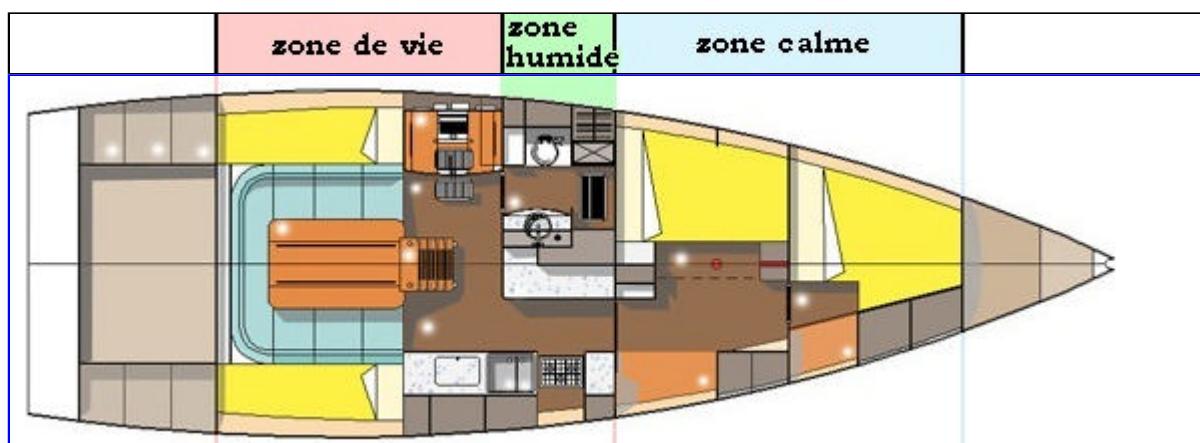

IRISoft 44 Shémas du pont

[Caractéristiques](#)
[Description](#)
[Photos](#)
[Agencements](#)
[Voilure](#)
[Construction](#)
[Revue de presse](#)
[Adresses](#)

[Cette page en format PDF \(320 kB\)](#)

Cliquer pour agrandir...

Jupe	Cockpit Barreur	Cockpit Invités		Soute	Crash box
------	--------------------	--------------------	--	-------	--------------

étanche =>		zone de vie		zone calme		<= étanche	
Jupe	Cockpit Barreur	Carré	TAC + SDB Cuisine	Cabine 1	Cabine 2	Soute	Crash box