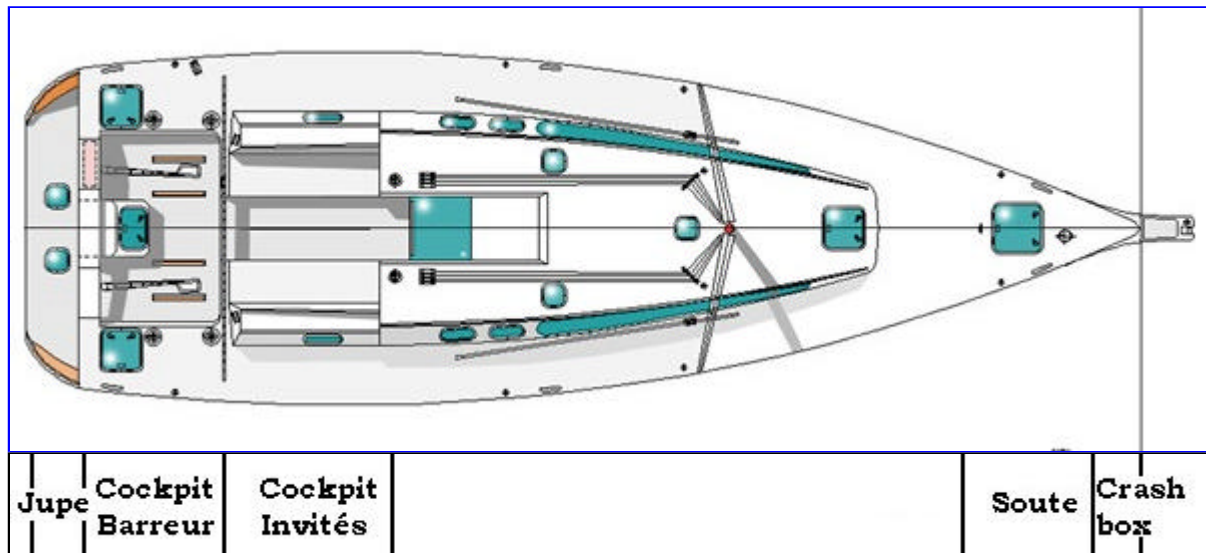

IRISoft 44 Shémas du pont

[Caractéristiques](#)
[Description](#)
[Photos](#)
[Agencements](#)
[Voilure](#)
[Construction](#)
[Revue de presse](#)
[Adresses](#)

[Cette page en format PDF \(320 kB\)](#)

Cliquer pour agrandir...

Jupe	Cockpit Barreur	Cockpit Invités		Soute	Crash box
------	--------------------	--------------------	--	-------	--------------

étanche =>		zone de vie		zone calme		<= étanche	
Jupe	Cockpit Barreur	Carré	TAC + SDB Cuisine	Cabine 1	Cabine 2	Soute	Crash box