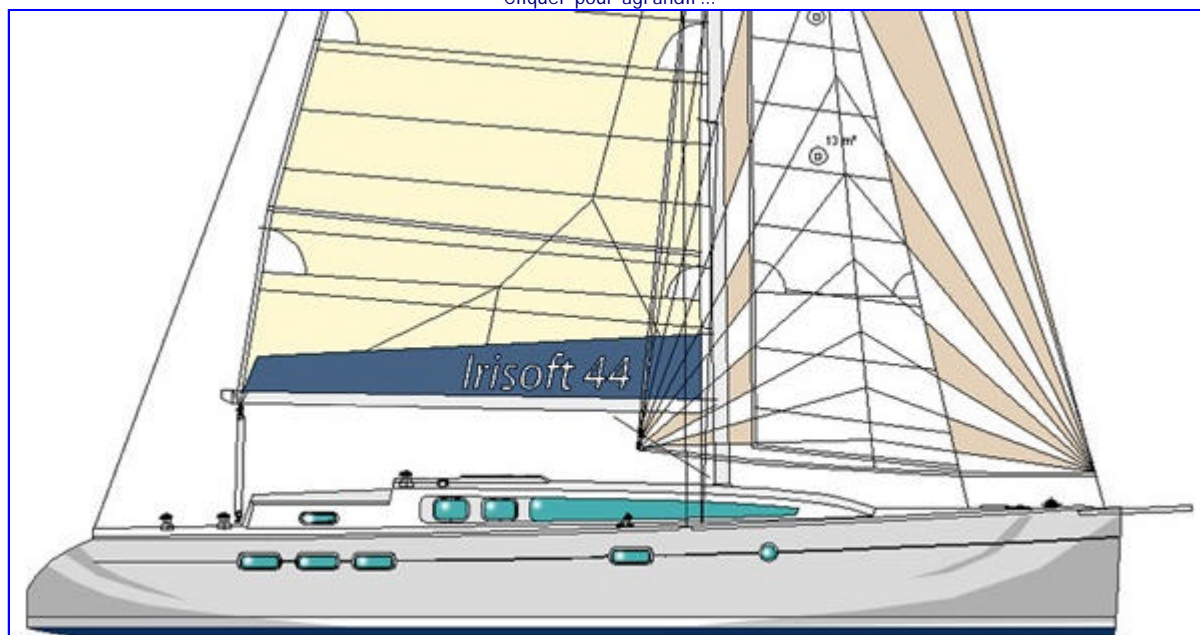

IRISoft 44 Shémas du pont

[Caractéristiques](#)
[Description](#)
[Photos](#)
[Agencements](#)
[Voilure](#)
[Construction](#)
[Revue de presse](#)
[Adresses](#)

[Cette page en format PDF \(320 kB\)](#)

Cliquer pour agrandir...

Jupe	Cockpit Barreur	Cockpit Invités		Soute	Crash box
------	--------------------	--------------------	--	-------	--------------

étanche =>		zone de vie		zone calme		<= étanche	
Jupe	Cockpit Barreur	Carré	TAC + SDB Cuisine	Cabine 1	Cabine 2	Soute	Crash box